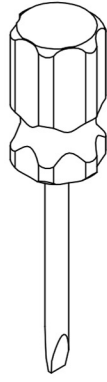

# GABIN

**DECO  
INPARIS**

CANAPÉ D'ANGLE CONVERTIBLE  
AVEC COFFRE DE RANGEMENT

**NOTICE DE MONTAGE**

**DECO  
IN PARIS**

# ACCESSOIRES

NO.	A	B	C	D
Formes				
Quantité	9x	9x	4x	8x