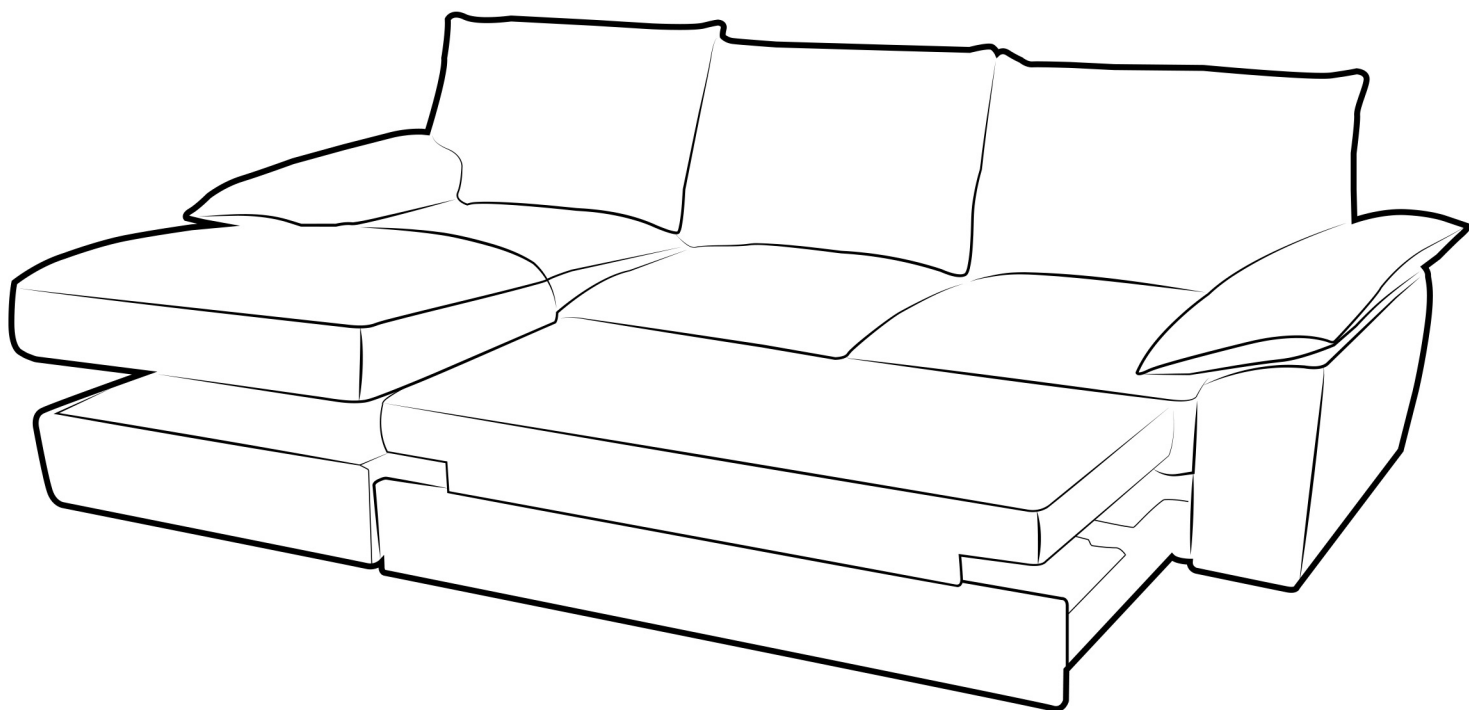

# GABIN

**DECO  
INPARIS**

CANAPÉ D'ANGLE CONVERTIBLE  
AVEC COFFRE DE RANGEMENT

**NOTICE DE MONTAGE**

**DECO  
IN PARIS**

# ACCESSOIRES

NO.	A	B	C	D
Formes				
Quantité	9x	9x	4x	8x